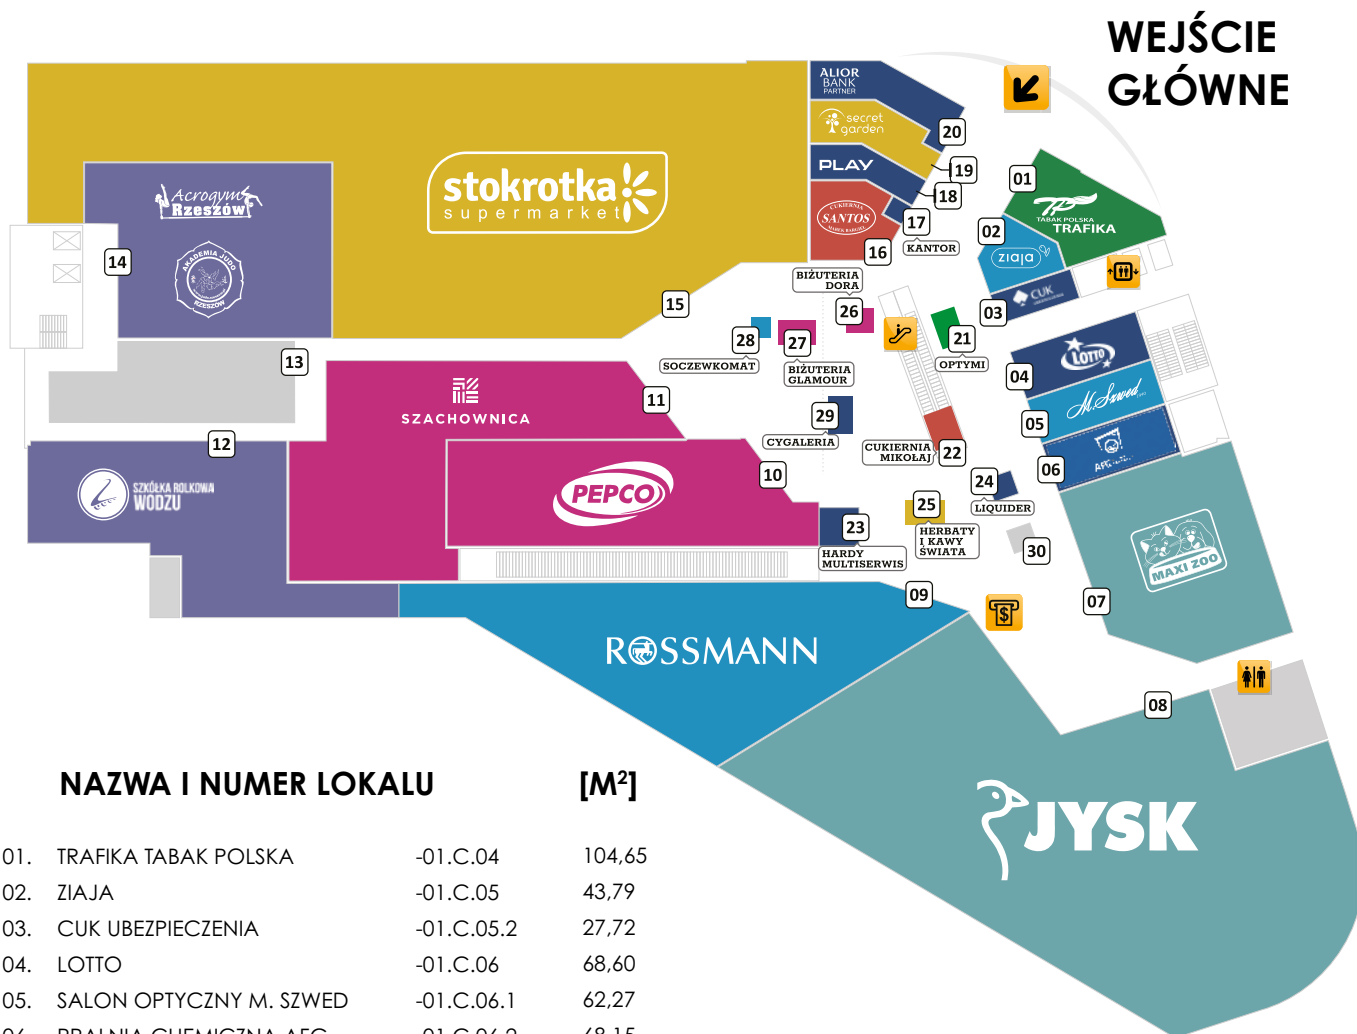

WO
MA
K

nowy świat
przyjazna galeria

nowy świat
przyjazna galeria

RZESZÓW UL. KRAKOWSKA 20

24 000
M² GLA

600
MIEJSC
PARKINGOWYCH

ok. **100**
NAJEMCÓW

DYSTANS

- 20 min.
- 10 min.
- 5 min.
- 10 000

POPULACJA

- 180 000
- 96 000
- 49 000
- 10 000

NAZWA I NUMER LOKALU

[M²]

01.	TRAFIKA TABAK POLSKA	-01.C.04	104,65
02.	ZIAJA	-01.C.05	43,79
03.	CUK UBEZPIECZENIA	-01.C.05.2	27,72
04.	LOTTO	-01.C.06	68,60
05.	SALON OPTYCZNY M. SZWED	-01.C.06.1	62,27
06.	PRALNIA CHEMICZNA AFG	-01.C.06.2	68,15
07.	MAXI ZOO	-01.C.07.1A	351,77
08.	JYSK	-01.C.10.A	1410,44
09.	ROSSMANN	-01.C.12	556,96
10.	PEPCO	-01.C.1.2	419,29
11.	SZACHOWNICA	-01.C.1.4	498,37
12.	SZKÓŁKA ROLKOWA „WODZU”	-01.C.1.2.A1	387,4
13.	MAGAZYN	-01.C.1.3.B	183,18
14.	JUDO/ ACROGYM	-01.C.1.3.A	412,66
15.	STOKROTKA	-01.C.1.1	1590,32
16.	CUKIERNIA SANTOS	-01.C.02	65,27
17.	KANTOR	-01.C.02.2	4,83
18.	PLAY	-01.C.03.1	40,00
19.	SECRET GARDEN	-01.C.03.2	59,33
20.	ALIOR BANK	-01.C.1.03	62,40
21.	OPTYMI	-01.C.33	8,00
22.	CUKIERNIA MIKOŁAJ	-01.C.13	30,00
23.	HARDY MULTISERWIS	-01.C.24	16,76
24.	LIQUIDER	-01.C.31	12,00
25.	HERBATY I KAWY ŚWIATA	-01.C.17	8,20
26.	BIŻUTERIA DORA	-01.C.28	4,00
27.	BIŻUTERIA GLAMOUR	-01.C.36	8,00
28.	SOCZERWKOMAT	-01.C.35	1,00
29.	CYGALERIA	-01.C.31	8,00
30.	DO WYNAJĘCIA	A1	