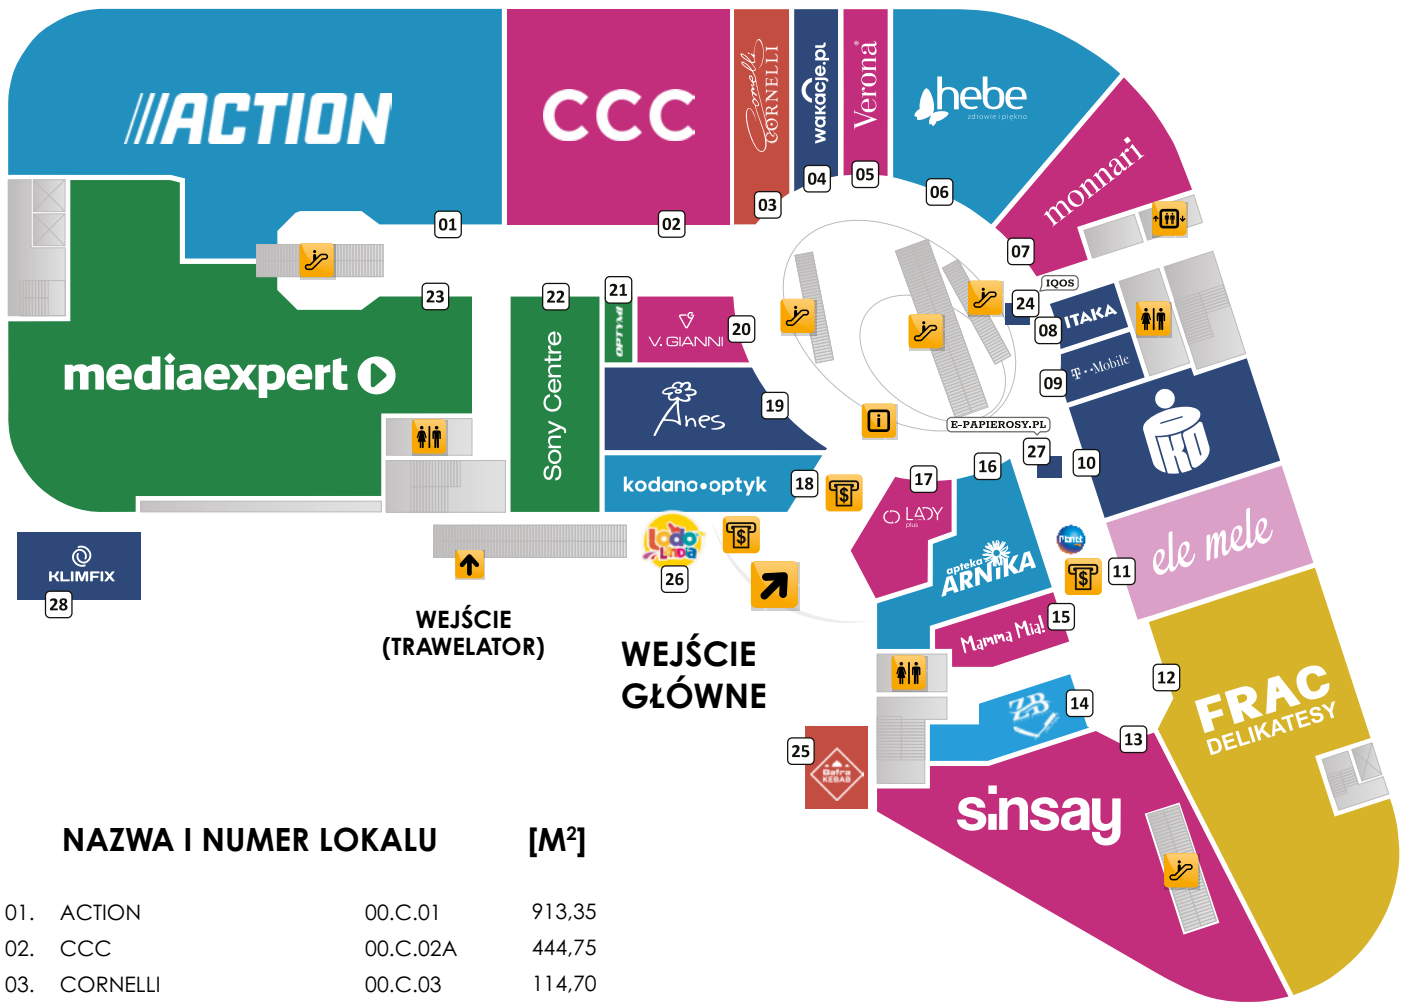

- 20 min.
- 10 min.
- 5 min.
- 10 000

POPULACJA

- 180 000
- 96 000
- 49 000
- 10 000

NAZWA I NUMER LOKALU

[M²]

01.	TRAFIKA TABAK POLSKA	-01.C.04	104,65
02.	ZIAJA	-01.C.05	43,79
03.	CUK UBEZPIECZENIA	-01.C.05.2	27,72
04.	LOTTO	-01.C.06	68,60
05.	SALON OPTYCZNY M. SZWED	-01.C.06.1	62,27
06.	PRALNIA CHEMICZNA AFG	-01.C.06.2	68,15
07.	MAXI ZOO	-01.C.07.1A	351,77
08.	JYSK	-01.C.10.A	1410,44
09.	ROSSMANN	-01.C.12	556,96
10.	PEPCO	-01.C.1.2	419,29
11.	SZACHOWNICA	-01.C.1.4	498,37
12.	SZKÓŁKA ROLKOWA „WODZU”	-01.C.1.2.A1	387,4
13.	MAGAZYN	-01.C.1.3.B	183,18
14.	JUDO/ ACROGYM	-01.C.1.3.A	412,66
15.	STOKROTKA	-01.C.1.1	1590,32
16.	CUKIERNIA SANTOS	-01.C.02	65,27
17.	KANTOR	-01.C.02.2	4,83
18.	PLAY	-01.C.03.1	40,00
19.	SECRET GARDEN	-01.C.03.2	59,33
20.	ALIOR BANK	-01.C.1.03	62,40
21.	OPTYMI	-01.C.33	8,00
22.	CUKIERNIA MIKOŁAJ	-01.C.13	30,00
23.	HARDY MULTISERWIS	-01.C.24	16,76
24.	LIQUIDER	-01.C.31	12,00
25.	HERBATY I KAWY ŚWIATA	-01.C.17	8,20
26.	BIŻUTERIA DORA	-01.C.28	4,00
27.	BIŻUTERIA GLAMOUR	-01.C.36	8,00
28.	SOCZERWKOMAT	-01.C.35	1,00
29.	CYGALERIA	-01.C.31	8,00
30.	DO WYNAJĘCIA	A1	

-1

0

+1

+2

NAZWA I NUMER LOKALU

[M²]

01.	ACTION	00.C.01	913,35
02.	CCC	00.C.02A	444,75
03.	CORNELLI	00.C.03	114,70
04.	WAKACJE.PL	00.C.03.1	83,50
05.	VERONA	00.C.03.2	70,78
06.	HEBE	00.C.04	324,52
07.	MONNARI	00.C.04.2	176,95
08.	ITAKA	00.C.05	31,78
09.	T-MOBILE	00.C.05.1	39,86
10.	Bank PKO	00.C.06	207,53
11.	ELE MELE	00.C.08	185,19
12.	FRAC	00.C.09B	943,81
13.	SINSAY	00.C.11A	441,36
14.	ZŁOTA BRZYTWA	00.C.10	77,07
15.	MAMMA MIA!	00.C.12	65,61
16.	APTEKA ARNIKA	00.C.12.1	147,38
17.	LADY PLUS	00.C.14.1	79,82
18.	KODANO	00.C.15	116,65
19.	ANES	00.C.16	148,36
20.	V. GIANNI	00.C.17	67,65
21.	OPTYMI	00.C.17.1	18,39
22.	SONY CENTRE	00.C.18	202,38
23.	MEDIA EXPERT	00.C.20	911,79
24.	IQOS	00.C.31	4,00
25.	BAFRA KEBAB	P1	12,00
26.	LODOLANDIA	A1	12,00
27.	E-PAPIEROSY.PL		6,00
28.	KLIMFIX		24,00