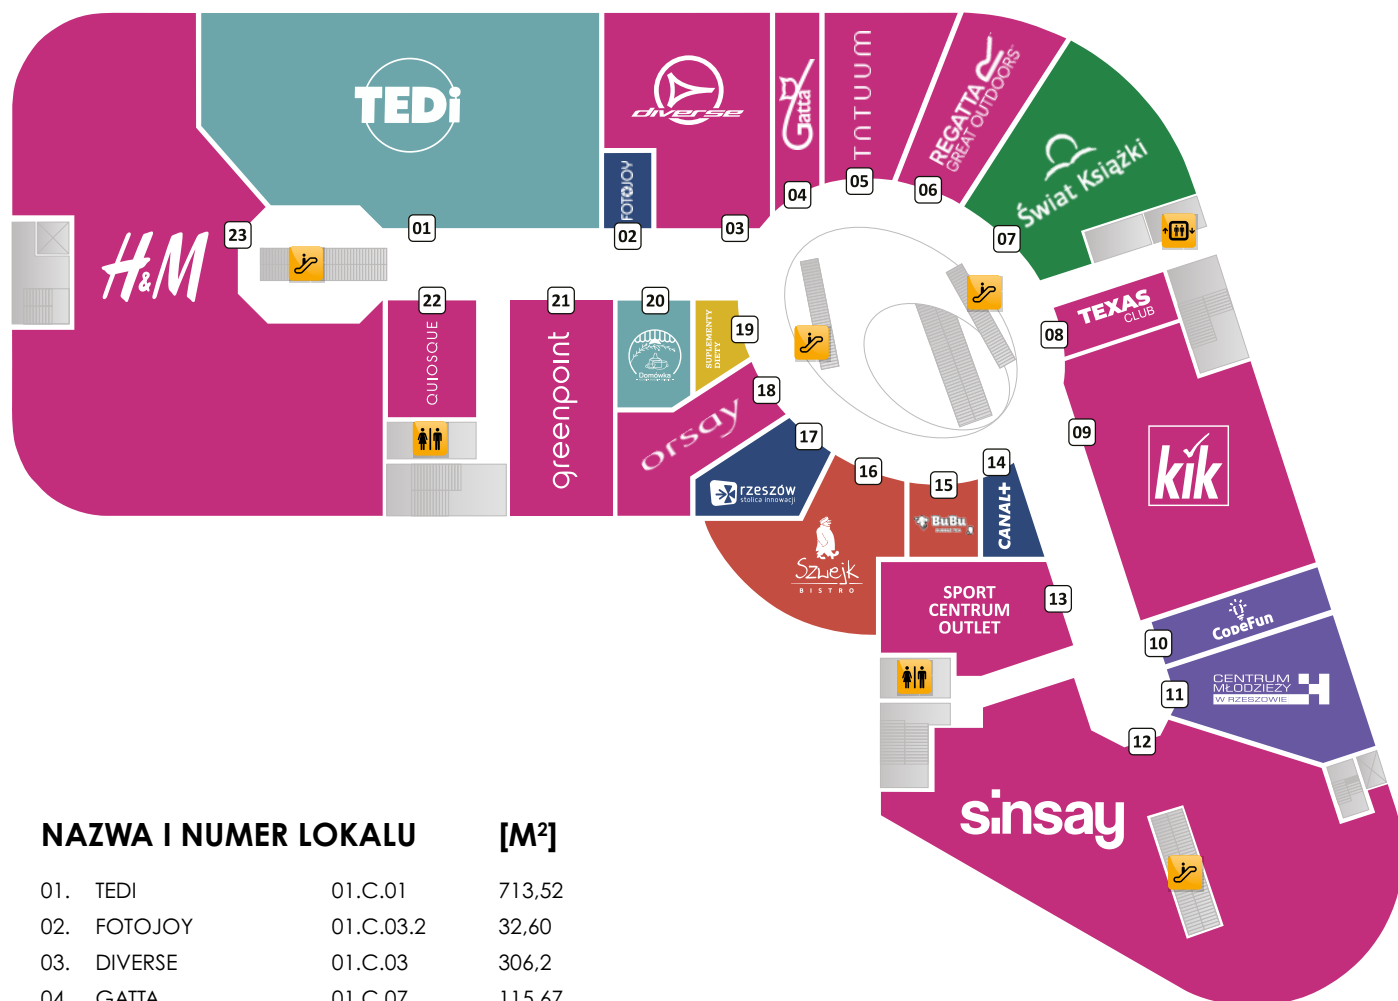

- 20 min.
- 10 min.
- 5 min.
- 10 000

POPULACJA

- 180 000
- 96 000
- 49 000
- 10 000

NAZWA I NUMER LOKALU

[M²]

01.	TRAFIKA TABAK POLSKA	-01.C.04	104,65
02.	ZIAJA	-01.C.05	43,79
03.	CUK UBEZPIECZENIA	-01.C.05.2	27,72
04.	LOTTO	-01.C.06	68,60
05.	SALON OPTYCZNY M. SZWED	-01.C.06.1	62,27
06.	PRALNIA CHEMICZNA AFG	-01.C.06.2	68,15
07.	MAXI ZOO	-01.C.07.1A	351,77
08.	JYSK	-01.C.10.A	1410,44
09.	ROSSMANN	-01.C.12	556,96
10.	PEPCO	-01.C.1.2	419,29
11.	SZACHOWNICA	-01.C.1.4	498,37
12.	SZKÓŁKA ROLKOWA „WODZU”	-01.C.1.2.A1	387,4
13.	MAGAZYN	-01.C.1.3.B	183,18
14.	JUDO/ ACROGYM	-01.C.1.3.A	412,66
15.	STOKROTKA	-01.C.1.1	1590,32
16.	CUKIERNIA SANTOS	-01.C.02	65,27
17.	KANTOR	-01.C.02.2	4,83
18.	PLAY	-01.C.03.1	40,00
19.	SECRET GARDEN	-01.C.03.2	59,33
20.	ALIOR BANK	-01.C.1.03	62,40
21.	OPTYMI	-01.C.33	8,00
22.	CUKIERNIA MIKOŁAJ	-01.C.13	30,00
23.	HARDY MULTISERWIS	-01.C.24	16,76
24.	LIQUIDER	-01.C.31	12,00
25.	HERBATY I KAWY ŚWIATA	-01.C.17	8,20
26.	BIŻUTERIA DORA	-01.C.28	4,00
27.	BIŻUTERIA GLAMOUR	-01.C.36	8,00
28.	SOCZERWKOMAT	-01.C.35	1,00
29.	CYGALERIA	-01.C.31	8,00
30.	DO WYNAJĘCIA	A1	

-1

0

+1

+2

PIĘTRO 1

NAZWA I NUMER LOKALU

[M²]

01.	TEDI	01.C.01	713,52
02.	FOTOJOY	01.C.03.2	32,60
03.	DIVERSE	01.C.03	306,2
04.	GATTA	01.C.07	115,67
05.	TATUUM	01.C.04	159,1
06.	REGATTA	01.C.04.1	164,64
07.	ŚWIAT KSIĄŻKI	01.C.05	280,53
08.	TEXAS	01.C.06.1	62,99
09.	KIK	01.C.08	432,96
10.	CODEFUN	01.C.09	79,46
11.	MDK	01.C.10	166,52
12.	SINSAY	01.C.11	997,76
13.	SPORT OUTLET	01.C.12	164,74
14.	CANAL+	01.C.13	42,76
15.	BUBU BUBBLE TEA	01.C.14	53,96
16.	SZWEJK	01.C.16	203,50
17.	URZĄD MIASTA	01.C.17.2	88,07
18.	ORSAY	07.C.17.1	138,77
19.	SUPLEMENTY DIETY	01.C.18.1	37,07
20.	DOMÓWKA	01.C.18	80,52
21.	GREENPOINT	01.C.19	213,86
22.	QUIOSQUE	01.C.20	99,21
23.	H&M	01.C.23	1201,57