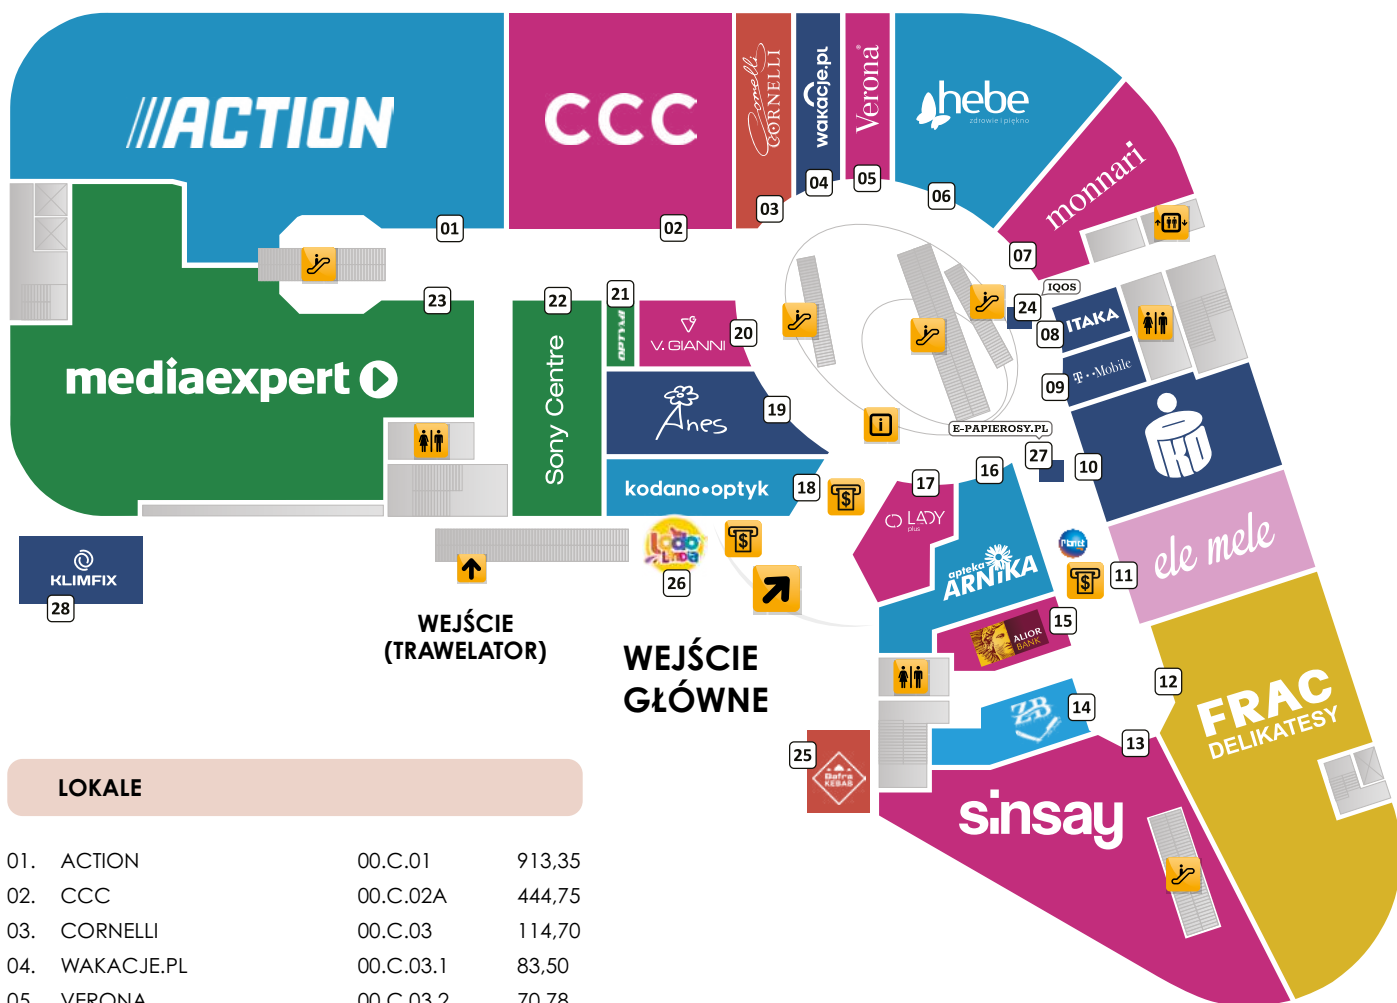

LOKALE

01.	ACTION	00.C.01	913,35
02.	CCC	00.C.02A	444,75
03.	CORNELLI	00.C.03	114,70
04.	WAKACJE.PL	00.C.03.1	83,50
05.	VERONA	00.C.03.2	70,78
06.	HEBE	00.C.04	324,52
07.	MONNARI	00.C.04.2	176,95
08.	ITAKA	00.C.05	31,78
09.	T-MOBILE	00.C.05.1	39,86
10.	Bank PKO	00.C.06	207,53
11.	ELE MELE	00.C.08	185,19
12.	FRAC	00.C.09B	943,81
13.	SINSAY	00.C.11A	441,36
14.	BARBER - ŻŁOTA BRZYTWIA	00.C.10	77,07
15.	ALIOR PARTNER	00.C.12	65,61
16.	APTEKA ARNIKA	00.C.12.1	147,38
17.	LADY PLUS	00.C.14.1	79,82
18.	KODANO	00.C.15	116,65
19.	ANES	00.C.16	148,36
20.	V. GIANNI	00.C.17	67,65
21.	OPTYMI	00.C.17.1	18,39
22.	SONY CENTRE	00.C.18	202,38
23.	MEDIA EXPERT	00.C.20	911,79

WYSPY HANDLOWE

24.	IQOS	00.C.31	4,00
25.	BAFRA KEBAB	P1	12,00
26.	LODOLANDIA	A1	12,00
27.	E-PAPIEROSY.PL		6,00
28.	KLIMFIX		24,00

	ART. SPOŻYWCZE
	DLA DOMU
	DLA DZIECI
	KAWIARNIE I RESTAURACJE
	MODA
	ROZRYWKA I REKREACJA
	RTV / AGD / MULTIMEDIA
	USŁUGI
	ZDROWIE I URODA

	INFORMACJA/PUNKT INFORMACYJNY
	WEJŚCIE GŁÓWNE
	TOALETY
	WINDY
	RUCHOME SCHODY
	BANKOMAT / WPŁATOMAT

-1

0

+1

+2