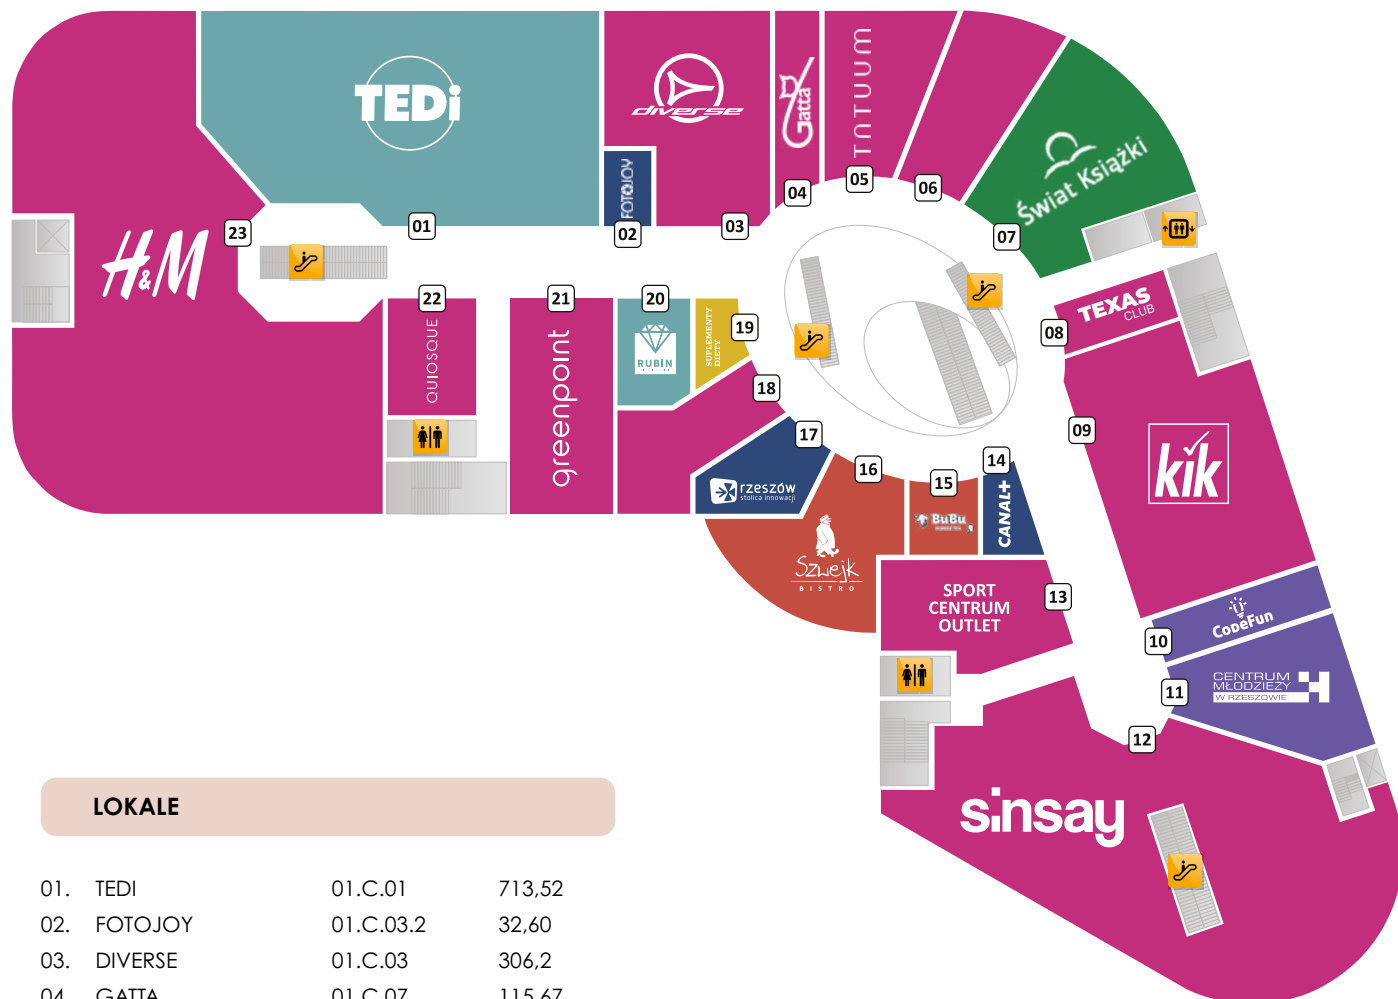

	INFORMACJA/PUNKT INFORMACYJNY
	WEJŚCIE GŁÓWNE
	TOALETY
	WINDY
	RUCHOME SCHODY
	BANKOMAT / WPŁATOMAT

-1

0

+1

+2

PIĘTRO 1

LOKALE

01.	TEDI	01.C.01	713,52
02.	FOTOJOY	01.C.03.2	32,60
03.	DIVERSE	01.C.03	306,2
04.	GATTA	01.C.07	115,67
05.	TATUUM	01.C.04	159,1
06.	VESTUS	01.C.04.1	164,64
07.	ŚWIAT KSIĄŻKI	01.C.05	280,53
08.	TEXAS	01.C.06.1	62,99
09.	KIK	01.C.08	432,96
10.	CODEFUN	01.C.09	79,46
11.	MDK	01.C.10	166,52
12.	SINSAY	01.C.11	997,76
13.	SPORT OUTLET	01.C.12	164,74
14.	CANAL+	01.C.13	42,76
15.	BUBU BUBBLE TEA	01.C.14	53,96
16.	SZWEJK	01.C.16	203,50
17.	URZĄD MIASTA	01.C.17.2	88,07
18.	BLUE SHADOW	07.C.17.1	138,77
19.	SUPLEMENTY DIETY	01.C.18.1	37,07
20.	RUBIN	01.C.18	80,52
21.	GREENPOINT	01.C.19	213,86
22.	QUIOSQUE	01.C.20	99,21
23.	H&M	01.C.23	1201,57

	ART. SPOŻYWCZE
	DLA DOMU
	DLA DZIECI
	KAWIARNIE I RESTAURACJE
	MODA
	ROZRYWKA I REKREACJA
	RTV / AGD / MULTIMEDIA
	USŁUGI
	ZDROWIE I URODA

TOALETY

WINDY

RUCHOME SCHODY

-1

0

+1

+2

PIĘTRO 2

LOKALE

01.	ALOHA	02.C.01	1840,9
02.	BAJKOWY LABIRYNT	02.C.02	539,14
03.	FARINA	02.C.05	64,03
04.	THE 5IVE	02.C.06	69,02
05.	KARATE	02.C.07	246,35
06.	AKADEMIA TAŃCA I RUCHU	02.C.09	107,4
07.	SZKOŁA MUZYCZNA YAMAHA	02.C.09.1	98,43
08.	ENDORFINA	02.C.11	1832
09.	SZKOŁA MUZYCZNA YAMAHA	02.C.11.1	73,87
10.	SZKOŁA MUZYCZNA YAMAHA	02.C.10	178,01
11.	DO WYNAJĘCIA	02.C.12	113,84
12.	CIAN AJ	02.C.13	40,78
13.	SMAKOWITA PRYZYTAŃ	02.C.14	40,76
14.	GIGABUŁA	02.C.15	60,7
15.	RESTAURACJA KFC	02.C.16	115,8