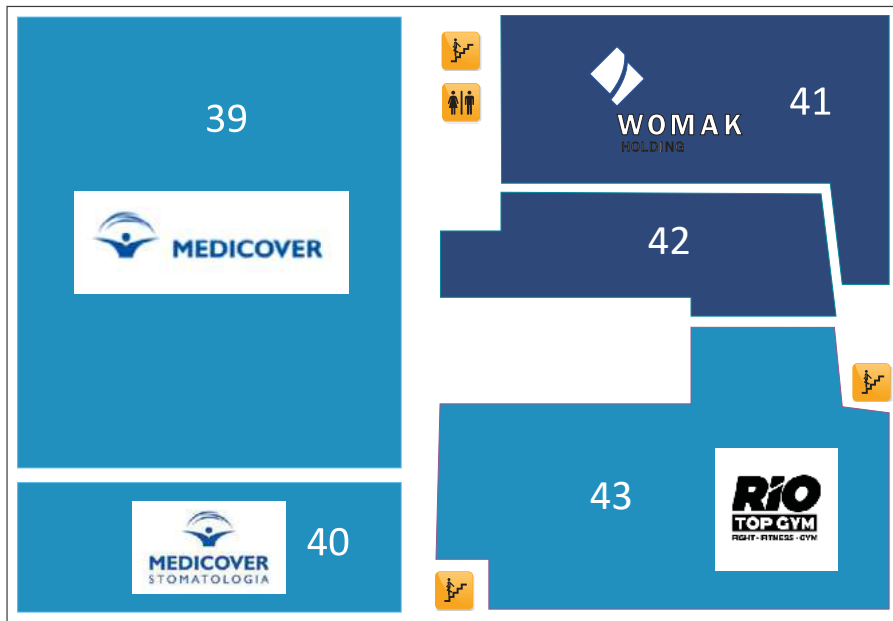

43
NAJEMCÓW

DYSTANS

- 20 min.
- 10 min.
- 5 min.
- 16 000

POPULACJA

- 555 000
- 230 000
- 115 000
- 16 000

NAZWA LOKALU [M²]

01.	ROSSMANN	395,98
02.	PEPCO	408,31
03.	SKLEP MIĘSNY - NIEBIESZCZAŃSCY	33,04
04.	INMEDIO	28,19
05.	BIEDRONKA	1368,17
06.	AMSO	43,29
07.	SKLEP ZOOLOGICZNY ANIMALE SANO	42,55
08.	CO W OKNIE	50,75
09.	GENTLEMEN BARBER SHOP	39,15
10.	BABILON TRAVEL	20,09
11.	KWIACIARNIA	16,75
12.	PROSTO Z POLA	19,50
13.	ARNO - DORABIANIE KLUCZY / SZEWC	17,60
14.	PIEKARNIA I CUKIERNIA FURTAK	52,49
15.	JAJA I MAKARONY-KANIEWSKI	13,39
16.	DOZ APTEKA	130,84
17.	BANK PKO BP	317,97

- PARKING
- WEJŚCIE GŁÓWNE
- TOALETY
- WINDY
- RUCHOME SCHODY
- BANKOMAT / WPŁATOMAT
- WEJŚCIE DO MEDICOVER
- SCHODY

PIĘTRO 1

NAZWA LOKALU

[M²]

21.	KIK	561,22
22.	AGDOM	171,31
23.	PERFECT SKIN	43,25
24.	CENTRUM USŁUG DORADCZYCH	41,39
25.	POCZTA POLSKA	170,20
26.	MEDICOVERT OPTYK	82,34
27.	RIO TOP GYM	
28.	IL TRAMONTO - PIZZERIA	333,41
29.	LOKAL DO WYNAJĘCIA	91,05
30.	SERWIS KOMPUTEROWY	16,75
31.	FOTOGRAF	19,50
32.	SALON FRYZJERSKI	39,12
33.	SIODŁO	110,55
34.	SALON PAZNOKCI.COM	34,23
35.	FIOLETOWA SOWA	209,24
36.	ZBITY TELEFON	37,39
37.	USŁUGI KRAWIECKIE	23,54

WYSPIY HANDLOWE

38. MK UBEZPIECZENIA

	ART. SPOŻYWCZE
	DLA DOMU
	DLA DZIECI
	KAWIARNIE I RESTAURACJE
	MODA
	ROZRYWKA I REKREACJA
	RTV / AGD / MULTIMEDIA
	USŁUGI
	ZDROWIE I URODA

	PARKING
	WEJŚCIE GŁÓWNE
	TOALETY
	WINDY
	RUCHOME SCHODY
	BANKOMAT / WPŁATOMAT
	WEJŚCIE DO MEDICOVERT
	SCHODY

0

1

2

NAZWA LOKALU

[M²]

39. MEDICOVER]	1331,15
40. MEDICOVER - STOMATOLOGIA		
41. WOMAK HOLDING S.A.		581,03
42. DO WYNAJĘCIA		179,22
43. RIO TOP GYM		1203,02

	ART. SPOŻYWCZE
	DLA DOMU
	DLA DZIECI
	KAWIARNIE I RESTAURACJE
	MODA
	ROZRYWKA I REKREACJA
	RTV / AGD / MULTIMEDIA
	USŁUGI
	ZDROWIE I URODA