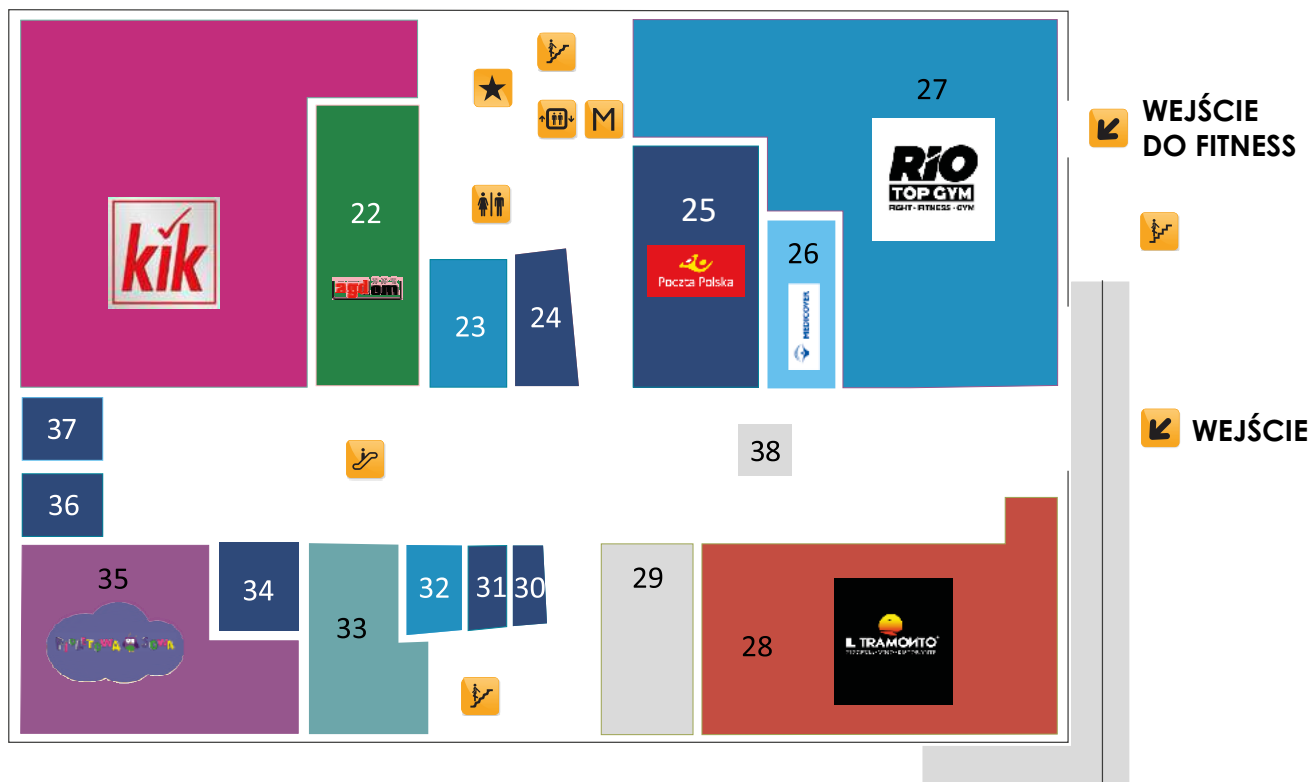

43
NAJEMCÓW

DYSTANS

- 20 min.
- 10 min.
- 5 min.
- 16 000

POPULACJA

- 555 000
- 230 000
- 115 000
- 16 000

NAZWA LOKALU [M²]

01.	ROSSMANN	395,98
02.	PEPCO	408,31
03.	SKLEP MIĘSNY - NIEBIESZCZAŃSCY	33,04
04.	INMEDIO	28,19
05.	BIEDRONKA	1368,17
06.	AMSO	43,29
07.	SKLEP ZOOLOGICZNY ANIMALE SANO	42,55
08.	CO W OKNIE	50,75
09.	GENTLEMEN BARBER SHOP	39,15
10.	BABILON TRAVEL	20,09
11.	KWIACIARNIA	16,75
12.	PROSTO Z POLA	19,50
13.	ARNO - DORABIANIE KLUCZY / SZEWC	17,60
14.	PIEKARNIA I CUKIERNIA FURTAK	52,49
15.	JAJA I MAKARONY-KANIEWSKI	13,39
16.	DOZ APTEKA	130,84
17.	BANK PKO BP	317,97

WYSPY HANDLOWE

- 18. USŁUGI KRAWIECKIE
- 19. TELETORIUM
- 20. KANTOR REVERS

- ART. SPOŻYWCZE
- DLA DOMU
- DLA DZIECI
- KAWIARNIE I RESTAURACJE
- MODA
- ROZRYWKA I REKREACJA
- RTV / AGD / MULTIMEDIA
- USŁUGI
- ZDROWIE I URODA

- PARKING
- WEJŚCIE GŁÓWNE
- TOALETY
- WINDY
- RUCHOME SCHODY
- BANKOMAT / WPŁATOMAT
- WEJŚCIE DO MEDICOVER
- SCHODY

PIĘTRO 1

NAZWA LOKALU

[M²]

21.	KIK	561,22
22.	AGDOM	171,31
23.	PERFECT SKIN	43,25
24.	CENTRUM USŁUG DORADCZYCH	41,39
25.	POCZTA POLSKA	170,20
26.	MEDICOVERT OPTYK	82,34
27.	RIO TOP GYM	
28.	IL TRAMONTO - PIZZERIA	333,41
29.	LOKAL DO WYNAJĘCIA	91,05
30.	SERWIS KOMPUTEROWY	16,75
31.	FOTOGRAF	19,50
32.	SALON FRYZJERSKI	39,12
33.	SIODŁO	110,55
34.	SALON PAZNOKCI.COM	34,23
35.	FIOLETOWA SOWA	209,24
36.	ZBITY TELEFON	37,39
37.	USŁUGI KRAWIECKIE	23,54

WYSPIY HANDLOWE

38. MK UBEZPIECZENIA

	ART. SPOŻYWCZE
	DLA DOMU
	DLA DZIECI
	KAWIARNIE I RESTAURACJE
	MODA
	ROZRYWKA I REKREACJA
	RTV / AGD / MULTIMEDIA
	USŁUGI
	ZDROWIE I URODA

	PARKING
	WEJŚCIE GŁÓWNE
	TOALETY
	WINDY
	RUCHOME SCHODY
	BANKOMAT / WPŁATOMAT
	WEJŚCIE DO MEDICOVERT
	SCHODY