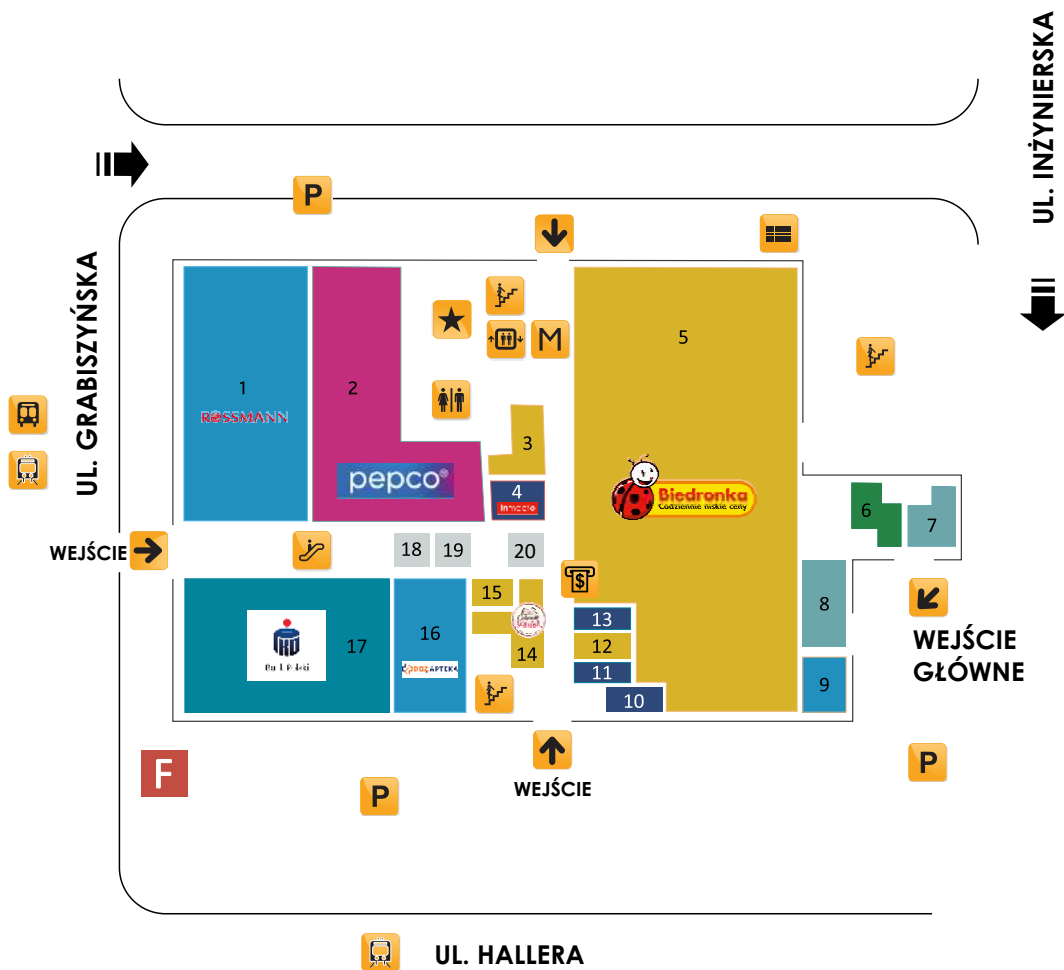

WO
MA
K

TARASY
GRABISZYŃSKIE

...i jesteś u siebie

TARASY GRABISZYŃSKIE

...i jesteś u siebie

WROCLAW UL. GRABISZYŃSKA 240

8 500
M² GLA

140
MIEJSC
PARKINGOWYCH

43
NAJEMCÓW

DYSTANS

- 20 min.
- 10 min.
- 5 min.
- 16 000

POPULACJA

- 555 000
- 230 000
- 115 000
- 16 000

NAZWA LOKALU [M²]

01.	ROSSMANN	395,98
02.	PEPCO	408,31
03.	SKLEP MIĘSNY - NIEBIESZCZAŃSCY	33,04
04.	INMEDIO	28,19
05.	BIEDRONKA	1368,17
06.	AMSO	43,29
07.	SKLEP ZOOLOGICZNY ANIMALE SANO	42,55
08.	CO W OKNIE	50,75
09.	GENTLEMEN BARBER SHOP	39,15
10.	BABILON TRAVEL	20,09
11.	KWIACIARNIA	16,75
12.	PROSTO Z POLA	19,50
13.	ARNO - DORABIANIE KLUCZY / SZEWC	17,60
14.	PIEKARNIA I CUKIERNIA FURTAK	52,49
15.	JAJA I MAKARONY-KANIEWSKI	13,39
16.	DOZ APTEKA	130,84
17.	BANK PKO BP	317,97

- PARKING
- WEJŚCIE GŁÓWNE
- TOALETY
- WINDY
- RUCHOME SCHODY
- BANKOMAT / WPŁATOMAT
- WEJŚCIE DO MEDICOVER
- SCHODY

PIĘTRO 1

NAZWA LOKALU

[M²]

21.	KIK	561,22
22.	AGDOM	171,31
23.	PERFECT SKIN	43,25
24.	CENTRUM USŁUG DORADCZYCH	41,39
25.	POCZTA POLSKA	170,20
26.	MEDICOVERT OPTYK	82,34
27.	RIO TOP GYM	
28.	IL TRAMONTO - PIZZERIA	333,41
29.	LOKAL DO WYNAJĘCIA	91,05
30.	SERWIS KOMPUTEROWY	16,75
31.	FOTOGRAF	19,50
32.	SALON FRYZJERSKI	39,12
33.	SIODŁO	110,55
34.	SALON PAZNOKCI.COM	34,23
35.	FIOLETOWA SOWA	209,24
36.	ZBITY TELEFON	37,39
37.	USŁUGI KRAWIECKIE	23,54

WYSPIY HANDLOWE

38. MK UBEZPIECZENIA

	ART. SPOŻYWCZE
	DLA DOMU
	DLA DZIECI
	KAWIARNIE I RESTAURACJE
	MODA
	ROZRYWKA I REKREACJA
	RTV / AGD / MULTIMEDIA
	USŁUGI
	ZDROWIE I URODA

	PARKING
	WEJŚCIE GŁÓWNE
	TOALETY
	WINDY
	RUCHOME SCHODY
	BANKOMAT / WPŁATOMAT
	WEJŚCIE DO MEDICOVERT
	SCHODY