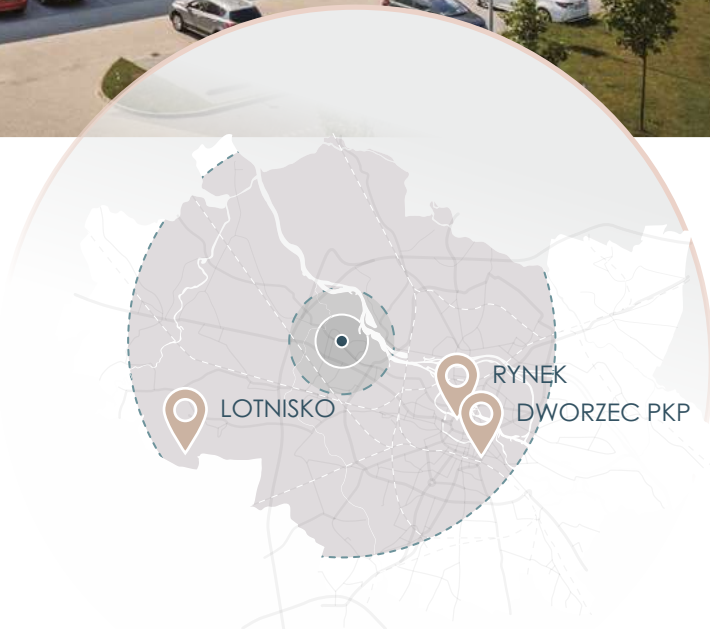

WO
MA
K

GALERIA
PILCZYCKA

GALERIA PILCZYCKA

WROCLAW UL. DOKERSKA 2A

2 900
M² GLA

70
MIEJSC
PARKINGOWYCH

9
NAJEMCÓW

DYSTANS

- 20 min.
- 10 min.
- 5 min.
- 13 000

POPULACJA

592 000
299 000
70 000
13 000

LOKALE

1	BIEDRONKA	1043,83 m ²
2	ROSSMANN	443,63 m ²
3	DIAGNOSTYKA LABORATORYJNA	139,05 m ²
4	PEPCO	359,60 m ²
5	MEDICOVER	413,98 m ²
6	SPÓŁDZIELNIA MIESZKANIOWA „ENERGETYK”	449,71 m ²
7	SPÓŁDZIELNIA MIESZKANIOWA „ENERGETYK”	

WYSPIY HANDLOWE

- 8 MK UBEZPIECZENIA
- 9 KANIEWSKI JAJA I MAKARONY

LEGENDA

A	ADMINISTRACJA	B	BANKOMAT		PACZKOMAT		SCHODY
	TOALETA		WINDA	P	PARKING		PRZYSTANEK AUTOBUSOWY

Poglądowy rzut powierzchni

VIKTOR
Galeria Pilczycka