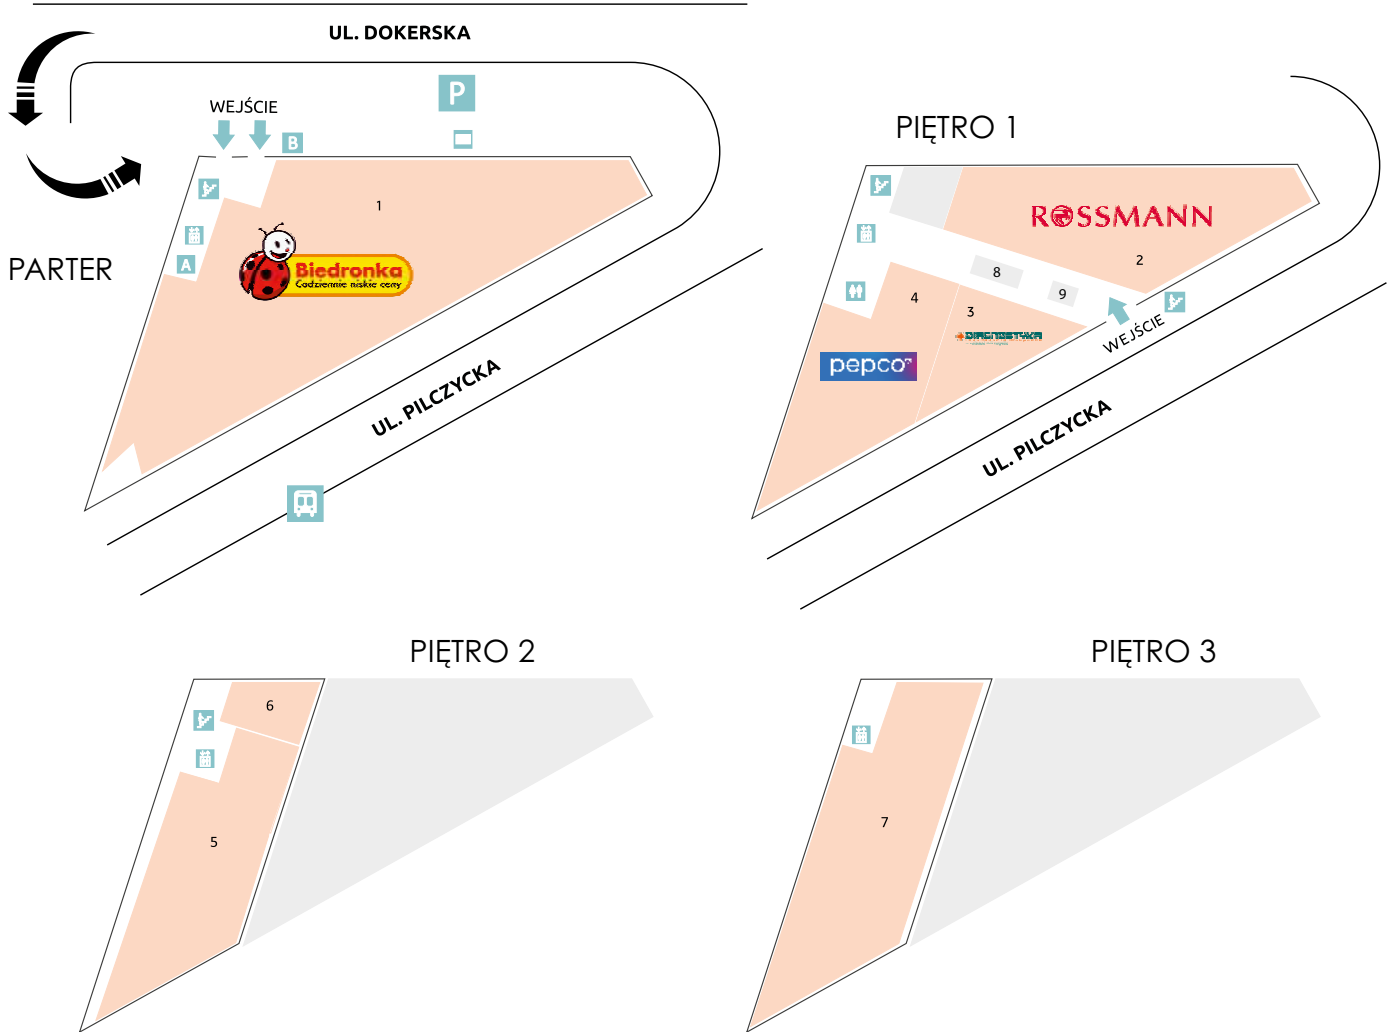

WO
MA
K

GALERIA
PILCZYCKA

GALERIA PILCZYCKA

WROCLAW UL. DOKERSKA 2A

2 900
M² GLA

70
MIEJSC
PARKINGOWYCH

9
NAJEMCÓW

DYSTANS

- 20 min.
- 10 min.
- 5 min.
- 13 000

POPULACJA

592 000
299 000
70 000
13 000

LOKALE

1	BIEDRONKA	1043,83 m ²
2	ROSSMANN	443,63 m ²
3	DIAGNOSTYKA LABORATORYJNA	139,05 m ²
4	PEPCO	359,60 m ²
5	MEDICOVER	413,98 m ²
6	SPÓŁDZIELNIA MIESZKANIOWA „ENERGETYK”	449,71 m ²
7	SPÓŁDZIELNIA MIESZKANIOWA „ENERGETYK”	

WYSPIY HANDLOWE

- 8 MK UBEZPIECZENIA
- 9 KANIEWSKI JAJA I MAKARONY

LEGENDA

A	ADMINISTRACJA	B	BANKOMAT		PACZKOMAT		SCHODY
	TOALETA		WINDA	P	PARKING		PRZYSTANEK AUTOBUSOWY

Poglądowy rzut powierzchni

VIKTOR
Galeria Pilczycka